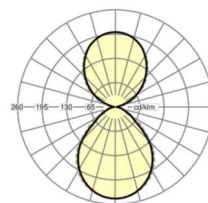

параметры

номер заказа	60332026695
код EAN	4020863322466
номер таможенного тарифа	94051190
Знак прохождения контроля	IP 20, класс защиты I, для рабочих мест за дисплеем 65° < 3000, F, Indoor, CE
Степень ударпрочности IK	IK03
Температура окружающей среды	ta 25°C
Особые свойства	Готовность к IoT «Ready for IoT»
Гарантийный срок	5 лет
Государственные программы поддержки	BEG - государственные субсидии для энергосберегающих зданий (действительна только для Германии)

электротехника

Балласт	Электронный драйвер DALI2 (1 штука)
Мощность системы	29W
сетевое напряжение	230V/50Hz
автоматический предохранитель (пусковой ток)	13 штук/B10, 22 штук/B16, 21 штук/C10, 36 штук/C16
класс энергосбережения/Источник света	B

Оптика

Оснастка	LED, цветопередача/оттенок света CRI ≥ 80 / 4000K
Допуск для координаты цветности (MacAdam)	3SDCM
Номинальный световой поток	4084lm
Срок службы LED	50000h L80/B10 (Tq 25°C)
светоотдача светильников	143lm/W
UGR поп./вдоль	14.8 / 15.4

DEEP-LINK

<https://www.regiolum.de/ru/article/60332026695>

Ссылка	LED 4100lm 840
ηLB	100 %
Φ ↓/↑	51 % / 49 %
UGR поп./вдоль дисплей	14.8 / 15.4
	65° < 3000cd/m²