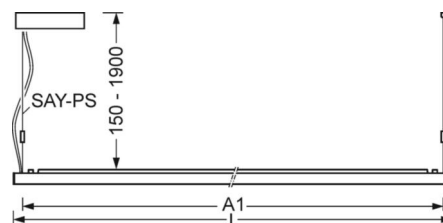

DEEP-LINK

<https://www.regiolum.de/ru/article/60332026695>

Ссылка	LED 4100lm 840
ηLB	100 %
Φ ↓/↑	51 % / 49 %
UGR поп./вдоль дисплей	14.8 / 15.4
	65° < 3000cd/m²

Механика

цвет корпуса	серебристый/ белый алюминий RAL 9006
размеры (LxWxH/DxH)	1240mm x 198mm x 37mm
вес (нетто)	4.63kg
Вид монтажа	установка отдельных светильников на подвесе, маятниково-подвесные световые полосы

размеры

L	1240 mm	Длина
B	198 mm	Ширина
H	37 mm	Высота
A1	1216 mm	Расстояние между точками крепежа при одиночной установке
A2	1279 mm	Расстояние между точками крепежа, 1-й светильник световой полосы
A3	1342 mm	Расстояние между точками крепежа между светильниками в световой п
P min	150 mm	Минимальная длина подвеса
P max	1900 mm	Максимальная длина подвеса