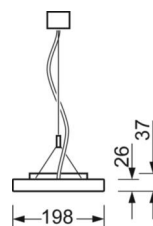

Маятниково-подвесной светильник - рассеиватель микропризматический - прямой и отраженный свет - Подготовлен для сборки в световые полосы

корпус из листовой стали, плоское прямоугольное поперечное сечение, видимая монтажная высота 26мм, торцевые стороны из стали; подготовлен для сборки в световые полосы; Цвет корпуса серебристый/ белый алюминий RAL 9006; Прямое/отраженное распределение света через стекло с микрорельефом, для рабочих мест за дисплеем, при угле выше 65° меньше 3000 кд. на 1 кв. м; защита от слепящих лучей по всем направлениям согласно действующему стандарту DIN-EN 12464-1; Подключение к электросети и присоединение линии управления через 5-полюсную клемму втычного контакта. Необходимые принадлежности: Y-образный тросовый подвес для подключения к сети или без подключения - заказывается отдельно. Рекомендуемая длина подвеса - минимум 0,5м.

DEEP-LINK

<https://www.regiolum.de/ru/article/60332026695>

Ссылка	LED 4100lm 840
ηLB	100 %
Φ ↓/↑	51 % / 49 %
UGR поп./вдоль дисплей	14.8 / 15.4
	65° < 3000cd/m²

Механика

цвет корпуса	серебристый/ белый алюминий RAL 9006
размеры (LxWxH/DxH)	1240mm x 198mm x 37mm
вес (нетто)	4.63kg
Вид монтажа	установка отдельных светильников на подвесе, маятниково-подвесные световые полосы

размеры

L	1240 mm	Длина
B	198 mm	Ширина
H	37 mm	Высота
A1	1216 mm	Расстояние между точками крепежа при одиночной установке
A2	1279 mm	Расстояние между точками крепежа, 1-й светильник световой полосы
A3	1342 mm	Расстояние между точками крепежа между светильниками в световой п
P min	150 mm	Минимальная длина подвеса
P max	1900 mm	Максимальная длина подвеса