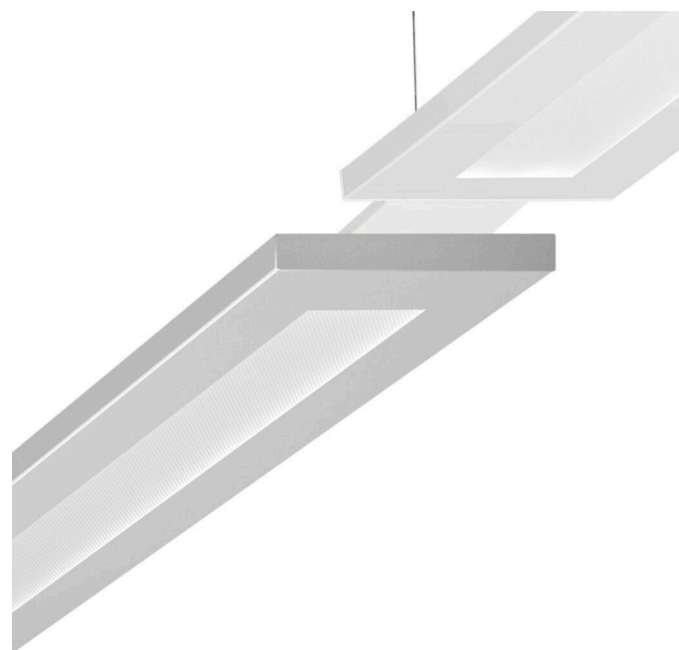

Маятниково-подвесной светильник - рассеиватель микропризматический - прямой и отраженный свет - Подготовлен для сборки в световые полосы

корпус из листовой стали, плоское прямоугольное поперечное сечение, видимая монтажная высота 26мм, торцевые стороны из стали; подготовлен для сборки в световые полосы; Цвет корпуса серебристый/ белый алюминий RAL 9006; Прямое/отраженное распределение света через стекло с микрорельефом, для рабочих мест за дисплеем, при угле выше 65° меньше 3000 кд. на 1 кв. м; защита от слепящих лучей по всем направлениям согласно действующему стандарту DIN-EN 12464-1; Подключение к электросети и присоединение линии управления через 5-полюсную клемму втычного контакта. Необходимые принадлежности: Y-образный тросовый подвес для подключения к сети или без подключения - заказывается отдельно. Рекомендуемая длина подвеса - минимум 0,5м.

DEEP-LINK

<https://www.regiolum.de/ru/article/60332026695>

Ссылка	LED 4100lm 840
ηLB	100 %
Φ ↓/↑	51 % / 49 %
UGR поп./вдоль дисплей	14.8 / 15.4
	65° < 3000cd/m²

Механика

цвет корпуса	серебристый/ белый алюминий RAL 9006
размеры (LxWxH/DxH)	1240mm x 198mm x 37mm
вес (нетто)	4.63kg
Вид монтажа	установка отдельных светильников на подвесе, маятниково-подвесные световые полосы

размеры

L	1240 mm	Длина
B	198 mm	Ширина
H	37 mm	Высота
A1	1216 mm	Расстояние между точками крепежа при одиночной установке
A2	1279 mm	Расстояние между точками крепежа, 1-й светильник световой полосы
A3	1342 mm	Расстояние между точками крепежа между светильниками в световой п
P min	150 mm	Минимальная длина подвеса
P max	1900 mm	Максимальная длина подвеса